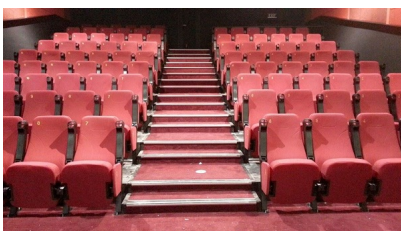

- [Phim Rạp Lotte Cinema](#)
- [Lịch chiếu](#)
- [Khuyến mãi](#)
- [Hệ thống Rạp chiếu phim Lotte Cinema](#)

Để lên rạp tại tầng 1, bạn có thể đi theo hai cách sau:

- + Thang cuốn tại cửa ngõ trước, bên tay phải của hàng cafe Trung Nguyên, sau đó đi thang bộ khu mua sắm tầng 1 bên tay trái
- + Thang cuốn tại khu cửa hàng John Herry, đi lên thang bộ bên tay trái